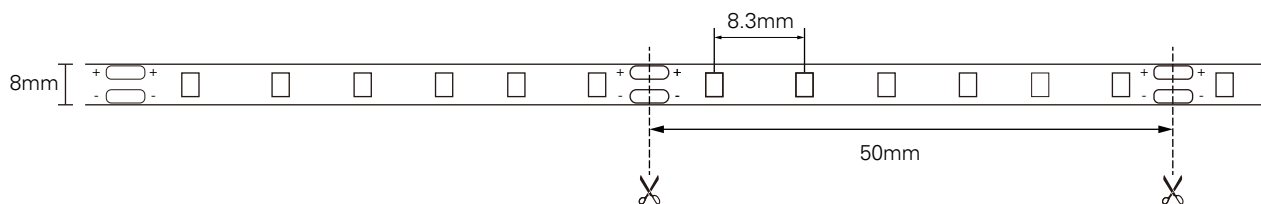

LED STRIP 24V 5m 2700K IP20

namron

Art nr.: 3234680

Spenning:	24V	Voltage:	24V
Effekt:	13,96W/m	Power:	13.96W/m
Antall LED pr meter:	140	Total LED per meter:	140
Lysstyrke:	1570lm/m	Lumen:	1570lm/m
Tetthetsgrad:	IP20	IP:	IP20
CRI:	80	CRI:	80
Fargetemperatur:	2700K	Color temperature:	2700K
Lysspredning:	120°	Beam angle:	120°
Kuttlengde:	50mm	Cut length:	50mm
Maks. lengde:	7m	Max. length:	7m
Dimbar:	Ja	Dimmable:	Yes
Levetid:	50.000timer L80	Lifetime:	50.000timer L80

LED Strip 24V 5m / LED Strip 24V 5m

Art nr.: 3234680

Tilbehør inkludert i pakken, kan også kjøpe separat. / Accessory include in the package, may purchase separately also.

Art nr.: 3234679

2stk Ekstra hurtigtilkoblinger med 30cm kabel /
2pcs Strip to wire connector with 30cm cable

2stk Hurtigskjøter / 2pcs Fast connector

2stk Hurtigskjøter med 15cm kabel /
2pcs Strip to strip connector with 15cm cable