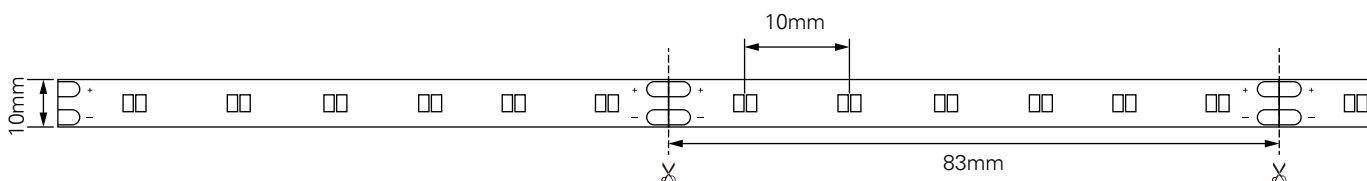

LED STRIP 24V 5m WARMDIM 1800-3000K

Art nr.: 3222240

namron

Spenning:	24V	Voltage:	24V
Effekt:	9,16W/m	Power:	9.16 W/m
Antall LED pr meter:	120	Total LED per meter:	120
Lysstyrke:	720lm/m	Lumen:	720lm/m
Tetthetsgrad:	IP20	IP:	IP20
CRI:	90	CRI:	90
Fargetemperatur:	1800-3000K	Color temperature:	1800-3000K
Lysspredning:	120°	Beam angle:	120°
Kuttlengde:	83mm	Cut length:	83mm
Maks. lengde:	5m	Max. length:	5m
Dimbar:	Ja	Dimmable:	Yes
Levetid:	50.000 timer L80	Lifetime:	50,000 hours L80

LED Strip 24V 5m warmdim / LED Strip 24V 5m warmdim

Art nr.: 3222240

Tilbehør inkludert i pakken, kan også kjøpe separat. / Accessory include in the package, may purchase separately also.

Art nr.: 3222239

2 stk Ekstra hurtigtilkoblinger med 30cm kabel /
2pcs Strip to wire connector with 30cm cable