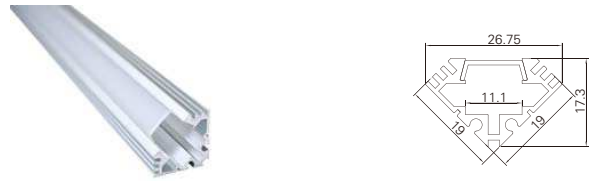

3234688

*3234680/3222240/

3222241

Aluminiumsprofil med opal avdekning hjørne 2m 1919 / Aluminum profile with opal cover corner 2m 1919
Inkludert 2stk endelokk / 4 stk stål fester / Include 2pcs end cap & 4pcs steel clip