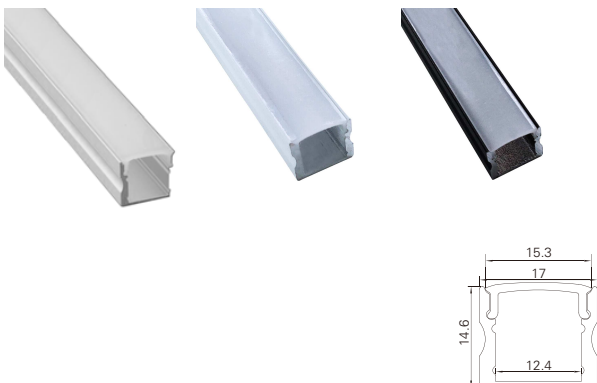

3234687/3220208/3220209

*3234680/3234681/3234682/3222240/

3222241/3222242

Aluminiumsprofil med opal avdekning utenpåliggende 2m 1714 / Aluminum profile with opal cover surface mounted 2m 1714
Inkludert 2stk endelokk & 4 stk plast fester / Include 2pcs end cap & 4pcs plastic clip