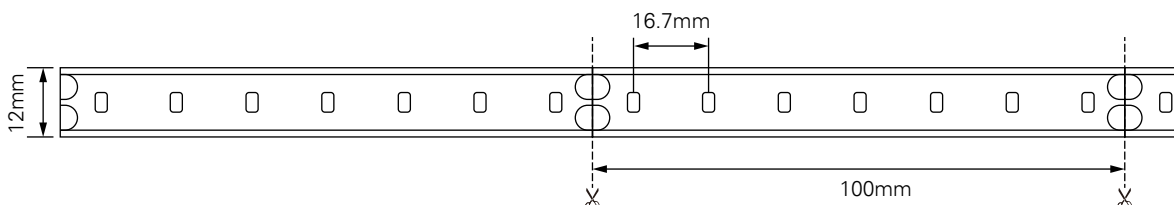

LED STRIP 24V 20m 2700K IP67

namron

Art nr.: 3222242

Spenning:	24V	Voltage:	24V
Effekt:	4,38W/m	Power:	4.38W/m
Antall LED pr meter:	60	Total LED per meter:	60
Lysstyrke:	436lm/m	Lumen:	436lm/m
Tetthetsgrad:	IP67	IP:	IP67
CRI:	80	CRI:	80
Fargetemperatur:	2700K	Color temperature:	2700K
Lysspredning:	120°	Beam angle:	120°
Kuttlengde:	100mm	Cut length:	100mm
Maks. lengde:	25m	Max. length:	25m
Dimbar:	Ja	Dimmable:	Yes
Levetid:	50.000timer L80	Lifetime:	50,000hours L80

LED Strip 24V 20m /LED Strip 24V 20m

Art nr.: 3222242

Tilbehør inkludert i pakken, kan også kjøpe separat. / Accessory include in the package, may purchase separately also.

Art nr.: 3222238

2stk Ekstra hurtigtilkoblinger med 30cm kabel /
2pcs Strip to wire connector with 30cm cable

2stk Hurtigskjøter med 15cm kabel/
2pcs Strip to strip with wire connector with 15cm cable

2stk Hurtigskjøter / 2pcs Fast connector

4stk Endelokk / 4pcs End cap

1stk Silikon lim / 1pcs Silicon glue

40stk Monteringsklemmer / 40pcs mounting clips

4stk Frontlokk / 4pcs Front cap