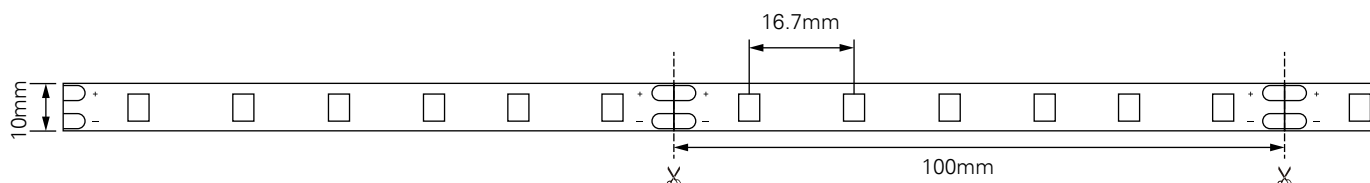

LED STRIP 24V 20m 2700K IP20

namron

Art nr.: 3222241

Spenning:	24V	Voltage:	24V
Effekt:	4,38W/m	Power:	4.38W/m
Antall LED pr meter:	60	Total LED per meter:	60
Lysstyrke:	392lm/m	Lumen:	392lm/m
Tetthetsgrad:	IP20	IP:	IP20
CRI:	90	CRI:	90
Fargetemperatur:	2700K	Color temperature:	2700K
Lysspredning:	120°	Beam angle:	120°
Kuttlengde:	100mm	Cut length:	100mm
Maks. lengde:	25m	Max. length:	25m
Dimbar:	Ja	Dimmable:	Yes
Levetid:	50.000timer L80	Lifetime:	50,000hours L80

LED Strip 24V 20m /LED Strip 24V 20m

Art nr.: 3222241